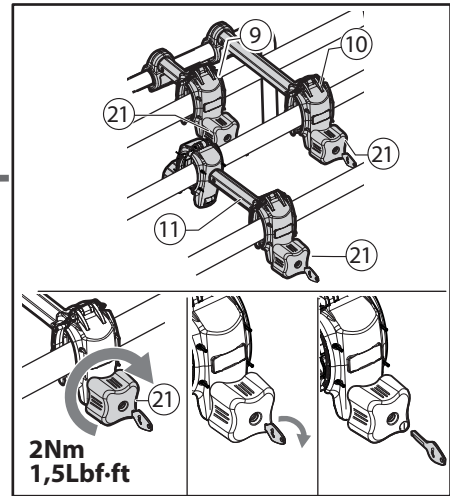

x2

	<ul style="list-style-type: none"> ● MIN Ø30 mm / 1.2" ● MAX Ø50 mm / 2" 	<ul style="list-style-type: none"> MIN 22" MAX 29" 	<ul style="list-style-type: none"> MAX 110mm / 4.3" 	<ul style="list-style-type: none"> MAX 114cm / 45"
	<ul style="list-style-type: none"> ● MIN 30x30 mm / 1.2x1.2" ● MAX 50x70 mm / 2x2.7" 			

2Nm
1,5Lbf-ft

x1

● **MIN** Ø30 mm / 1.2"
MAX Ø50 mm / 2"

● **MIN** 30x30 mm / 1.2x1.2"
MAX 50x70 mm / 2x2.7"

MIN 22"
MAX 29"

MAX 110mm / 4.3"

MAX 114cm / 45"

N.		Q.
11		1
21		1

N.		Q.
20	 ~2,5 m / 8.2ft	1

	Shadow	MAX 15kg / 33lb	MAX 22.5kg
	13,30 kg / 29.3lb	MAX 45 kg / 99 lb	MAX 45 kg

Cod. Istr.	Data	Creato da	Appr.
5000228MN000	05/12/2018	NP	EL

F.lli Menabò S.r.l.
Via 8 Marzo, 3
I - 42025 Cavriago (RE)
Tel. +39-0522/942840
Fax. +39-0522/942948
e-mail: info@flli-menabo.it
Web-site: www.flli-menabo.it