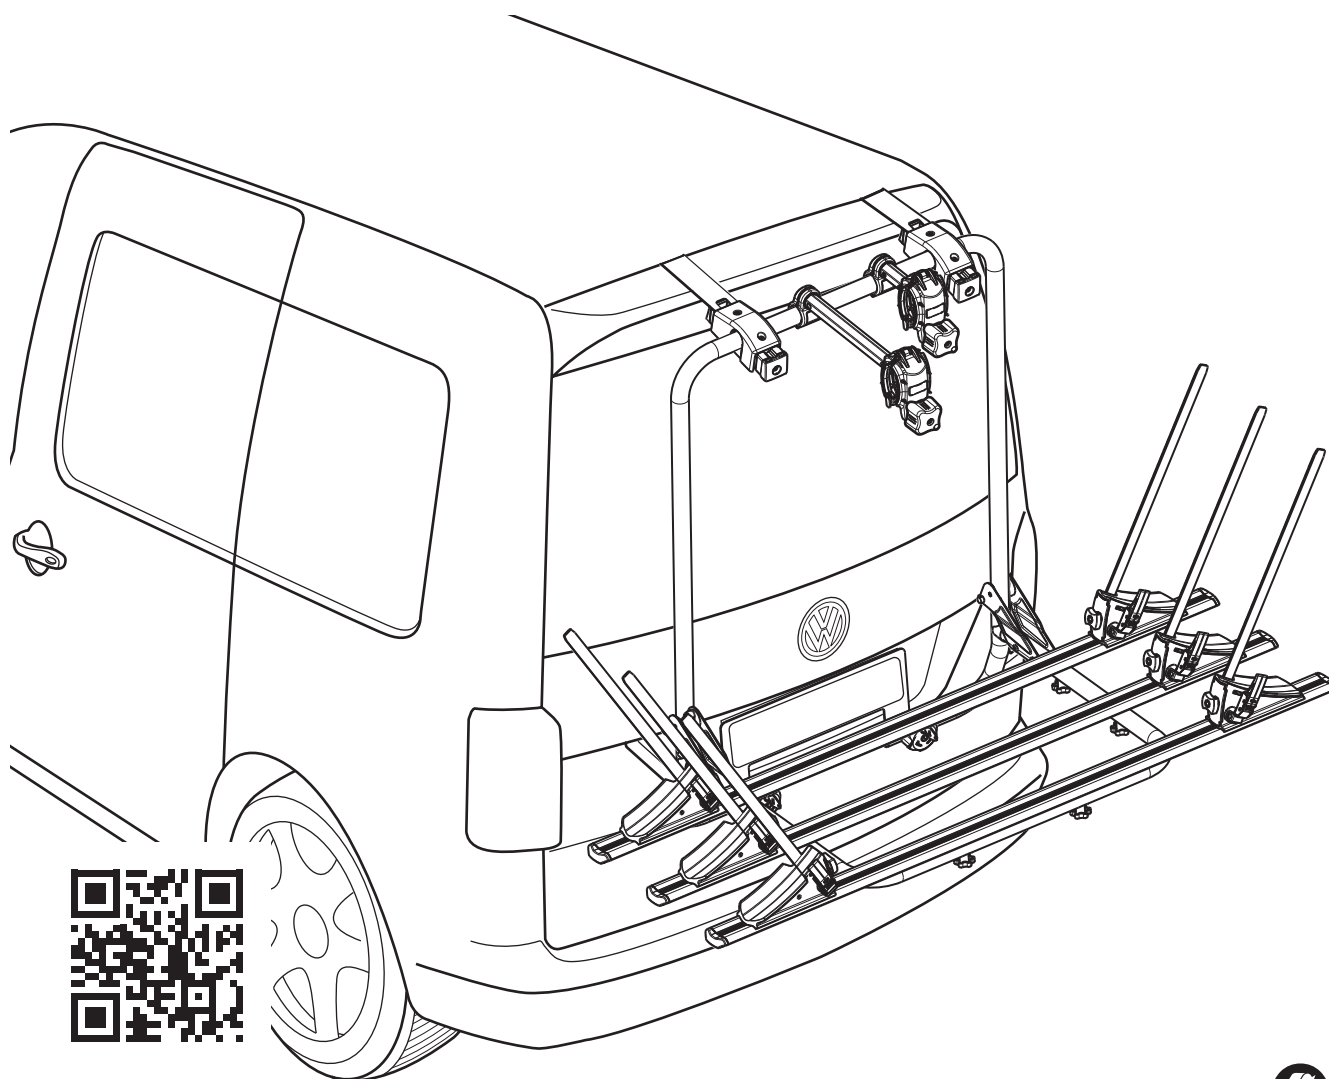

MENABO

your free time on the move

SHADOW

IT	Istruzioni di montaggio	LV	Pritvirtinimo instrukcijas
EN	Fitting instructions	NL	Instrukcja montažu
DE	Montageanleitung	NO	Monteringsveiledning
FR	Instructions de montage	PL	Instrukcja montažu
ES	Instrucciones de montaje	PT	Instruções de Montagem
CS	Návod na montáž	RO	Instrucțiuni de montare
DA	Monteringsvejledning	RU	Инструкции по установке
EL	Οδηγίες συναρμολόγησης	SK	Návod na montáž
ET	Paigaldusjuhend	SL	Navodila za pritrjevanje
FI	Asennusohje	SV	Monteringsanvisning
HR	Uputa za sastavljanje	TK	Uydurma talimat
HU	A felszerelés módja	ZH	裝修指導
LT	Stiprināšanas instrukcija	AR	تعليمات التحميل

Made in Italy

N	Componenti (Inclusi) Components (Included) Composants (Comprises) Die Komponenten (im Lieferumfang enthalten) Componentes (Incluido) Компоненты (в комплекте)	Q
1		1
2	 SX	1
3	 dx	1
4		1
5		3
6		6
7	 SX	3
8	 dx	3
9		1
10		1
11		1
12		2
13		6
14		4
15	 M8x20	2
	 M6x20	2
17	 M6x45	6
18	 6x55 mm / 0.3x2.1"	2
19	 5mm / 0.2"	1
20	 2,5 m / 8.2ft	1
21		4

x2

	<ul style="list-style-type: none"> ● MIN Ø30 mm / 1.2" ● MAX Ø50 mm / 2" 	<ul style="list-style-type: none"> MIN 22" MAX 29" 	<ul style="list-style-type: none"> MAX 110mm / 4.3" 	<ul style="list-style-type: none"> MAX 114cm / 45"
	<ul style="list-style-type: none"> ● MIN 30x30 mm / 1.2x1.2" ● MAX 50x70 mm / 2x2.7" 			